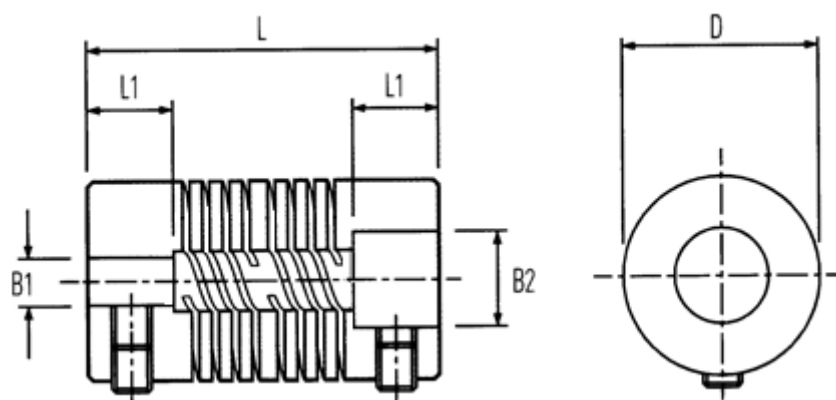

Varenummer: 339702570000
Beskrivelse: Multibeam 6 kobling 702.57.0000
Rustfast og Pinolskrue

Mål

B1: Forboret	= 10.0	Spidsmoment NM = 102.00
B2: Forboret	= 20.00	Sætskrue = M8
D	= 57.2	
L	= 130.0	
L1	= 32.0	
Maks. B1 & B2	= 32.00	
Max parallelforskydning	= 7	
Max vinkelforskydning	= 0.95	